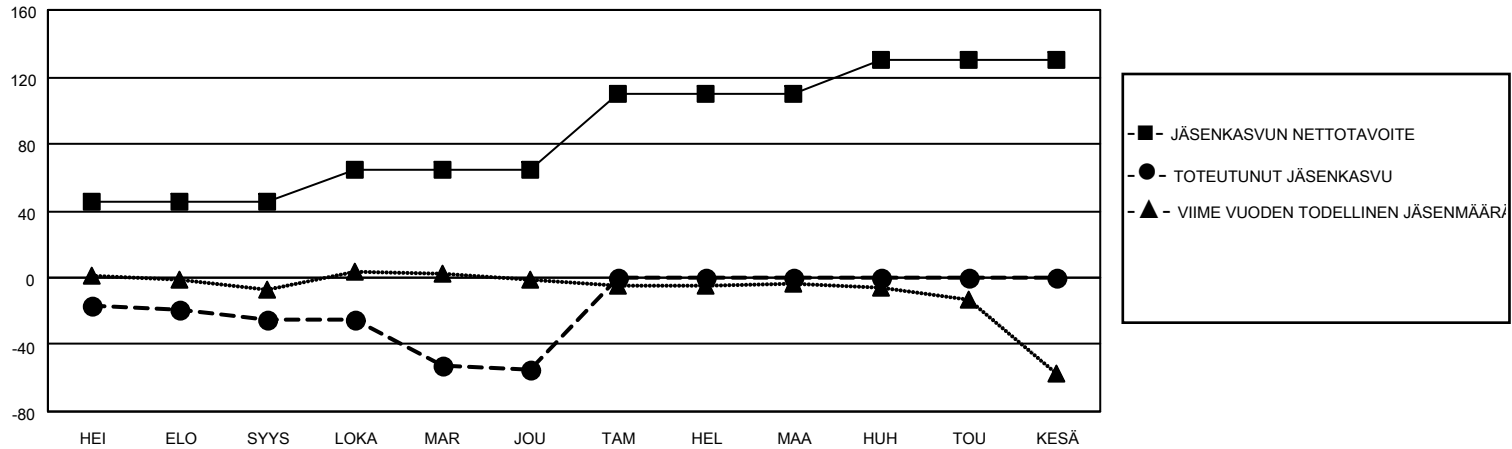

MONTHLY MEMBERSHIP PROGRESS REPORT

SIJAINTI FINLAND

District 107 C

Results as of: 12/31/2020

Klubit				jäsentä			
TULOKSET 2020-2021				TULOKSET 2020-2021			
NELJÄNNES	UUDEN KLUBIN TAVOITE	UUDET KLUBIT	LOPETETUT KLUBIT	NELJÄNNES	JÄSENKASVUN NETTOTAVOITE	TOTEUTUNUT JÄSENKASVU	POISTETUT JÄSENET (mukaan lukien siirrot)
HEI/ELO/SYYS	0	0	0	HEI/ELO/SYYS	45	9	33
LOKA/MAR/JOU	0	0	1	LOKA/MAR/JOU	20	29	57
TAM/HEL/MAA	0	0	0	TAM/HEL/MAA	45	0	0
HUH/TOU/KESÄ	0	0	0	HUH/TOU/KESÄ	20	0	0

TAVOITTEET JA UUDET KLUBIT, KUMULATIIVINEN

TAVOITTEET JA JÄSENET, KUMULATIIVINEN

LAKKAUTETUT KLUBIT: 1	23 CLUBS OF 85 LISÄNNYT YHDEN TAI USEAMMAN UUTTA JÄSENTÄ	<u>SUKUPUOLIJAKAUMA</u>	
<u>ERONNEET JÄSENET</u>		MIES	1,539 (71.48%)
KUOLLUT	14	NAINEN	614 (28.52%)
KLUBI LAKKAUTETTU	0	PERHEJÄSENIÄ YHTEENSÄ	6
MUU	76	PERHEJÄSENET, JOTKA MAKSAVAT PUOLET JÄSENMAKSUSTA	3
YHTEENSÄ	90	KLIKKAAM TÄSTÄ NÄHDÄKSESI KUMULATIIVISET JÄSENTIEDOT	