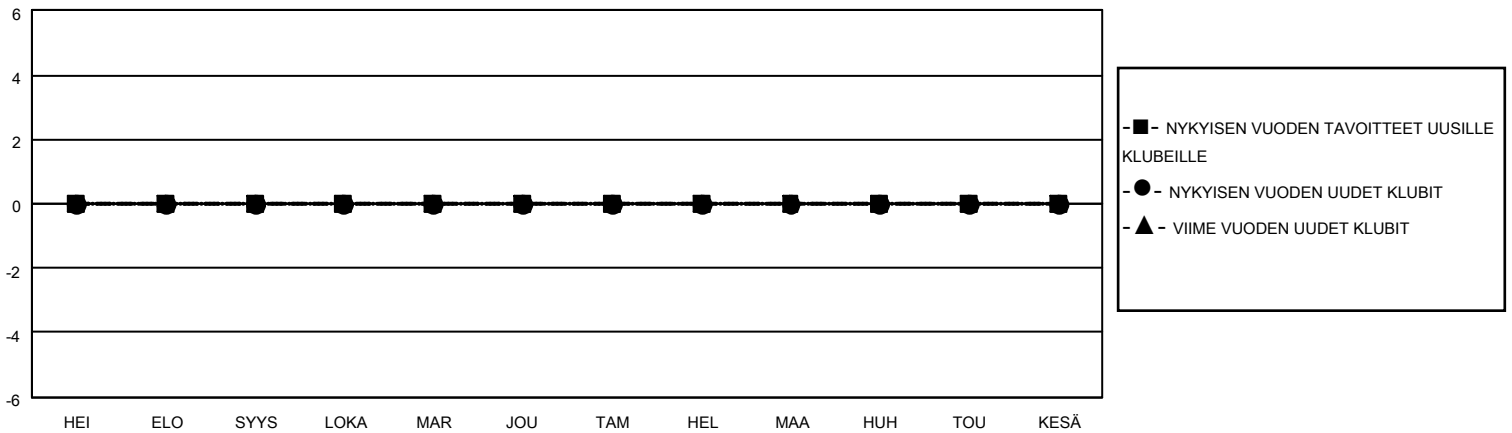

MONTHLY MEMBERSHIP PROGRESS REPORT

SIJAINTI FINLAND

District 107 C

Results as of: 12/31/2020

Klubit				jäsentä			
TULOKSET 2020-2021				TULOKSET 2020-2021			
NELJÄNNES	UUDEN KLUBIN TAVOITE	UUDET KLUBIT	LOPETETUT KLUBIT	NELJÄNNES	JÄSENKASVUN NETTOTAVOITE	TOTEUTUNUT JÄSENKASVU	POISTETUT JÄSENET (mukaan lukien siirrot)
HEI/ELO/SYYS	0	0	0	HEI/ELO/SYYS	45	9	33
LOKA/MAR/JOU	0	0	1	LOKA/MAR/JOU	20	29	57
TAM/HEL/MAA	0	0	0	TAM/HEL/MAA	45	0	0
HUH/TOU/KESÄ	0	0	0	HUH/TOU/KESÄ	20	0	0

TAVOITTEET JA UUDET KLUBIT, KUMULATIIVINEN

TAVOITTEET JA JÄSENET, KUMULATIIVINEN

LAKKAUTETUT KLUBIT: 1	23 CLUBS OF 85 LISÄNNYT YHDEN TAI USEAMMAN UUTTA JÄSENTÄ	<u>SUKUPUOLIJAKAUMA</u>	
<u>ERONNEET JÄSENET</u>		MIES	1,539 (71.48%)
KUOLLUT	14	NAINEN	614 (28.52%)
KLUBI LAKKAUTETTU	0	PERHEJÄSENIÄ YHTEENSÄ	6
MUU	76	PERHEJÄSENET, JOTKA MAKSAVAT PUOLET JÄSENMAKSUSTA	3
YHTEENSÄ	90	KLIKKAAM TÄSTÄ NÄHDÄKSESI KUMULATIIVISET JÄSENTIEDOT	